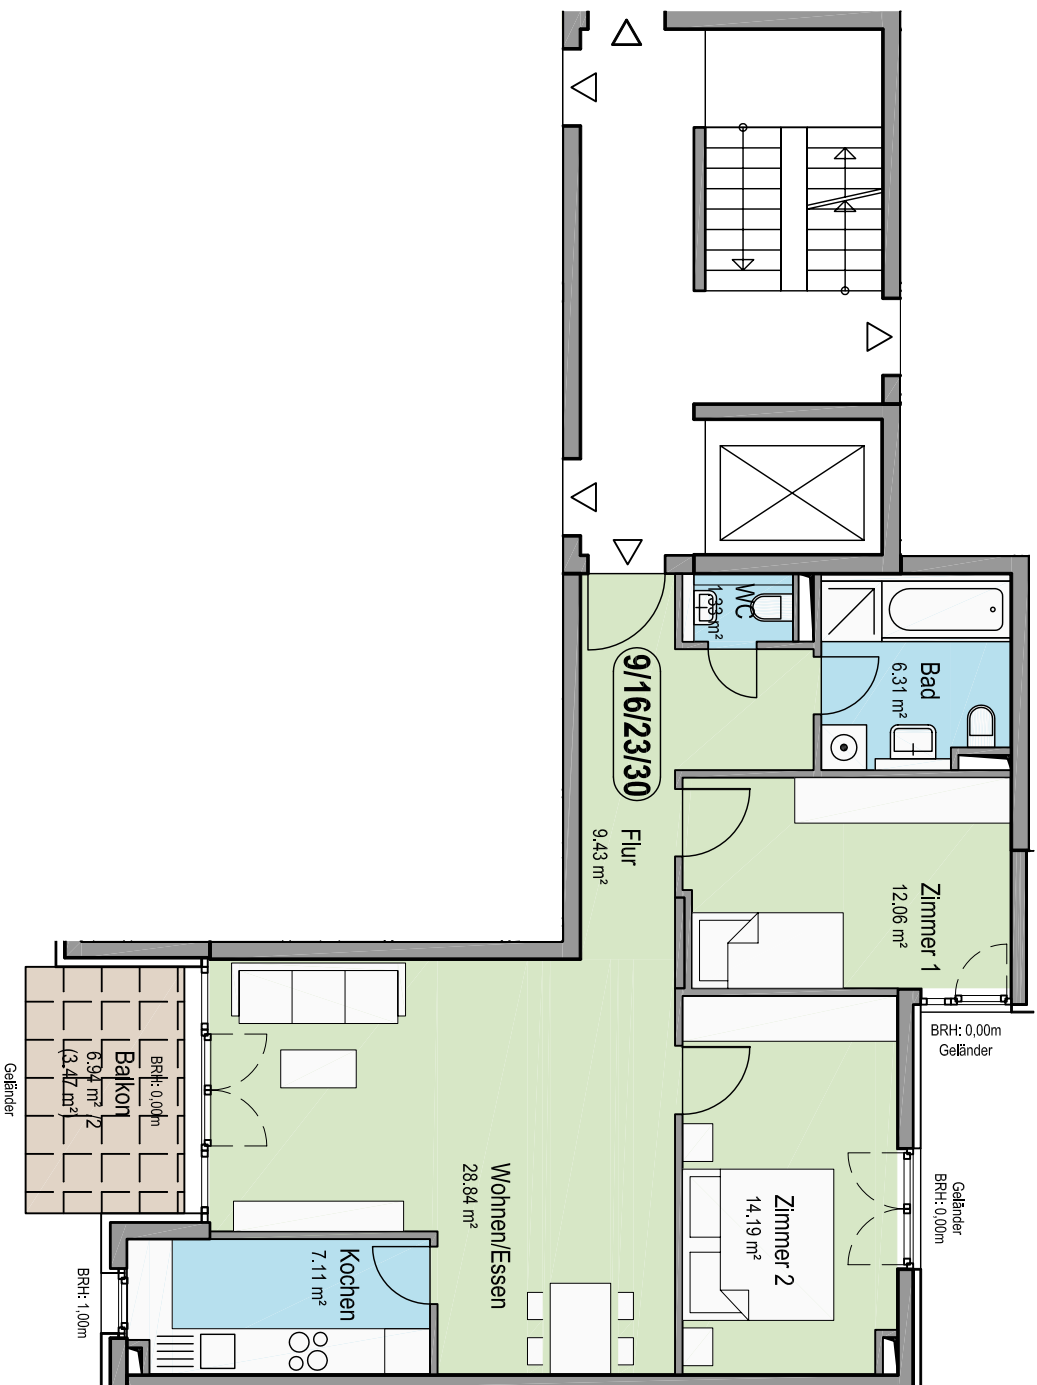

1.-4. OBERGESCHOSS
3 - ZIMMER WOHNUNG

Wohnen/ Essen	28.84 m ²
Zimmer 1	12.06 m ²
Zimmer 2	14.19 m ²
Kochen	7.11 m ²
Flur	9.43 m ²
Bad	6.31 m ²
WC	1.33 m ²
Balkon (6.94 m ² /2)	3.47 m ²
Wohnfläche gesamt:	82.74 m²

RÖMERSTRASSE