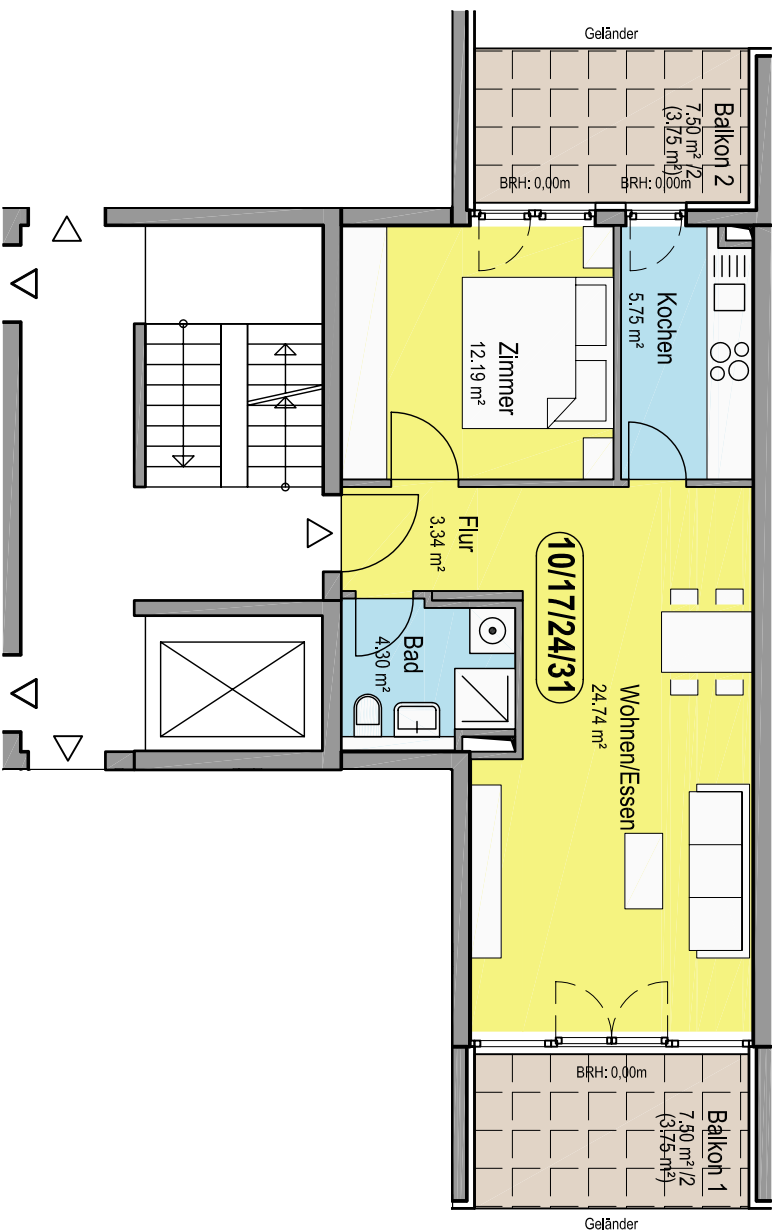

1. - 4. OBERGESCHOSS  
2 - ZIMMER WOHNUNG

Wohnen/ Essen	24.74 m <sup>2</sup>
Zimmer	12.19 m <sup>2</sup>
Kochen	5.75 m <sup>2</sup>
Flur	3.34 m <sup>2</sup>
Bad	4.30 m <sup>2</sup>
Balkon 1 (7.50 m <sup>2</sup> /2)	3.75 m <sup>2</sup>
Balkon 2 (7.50 m <sup>2</sup> /2)	3.75 m <sup>2</sup>
Wohnfläche gesamt:	57.82 m <sup>2</sup>

RÖMERSTRASSE